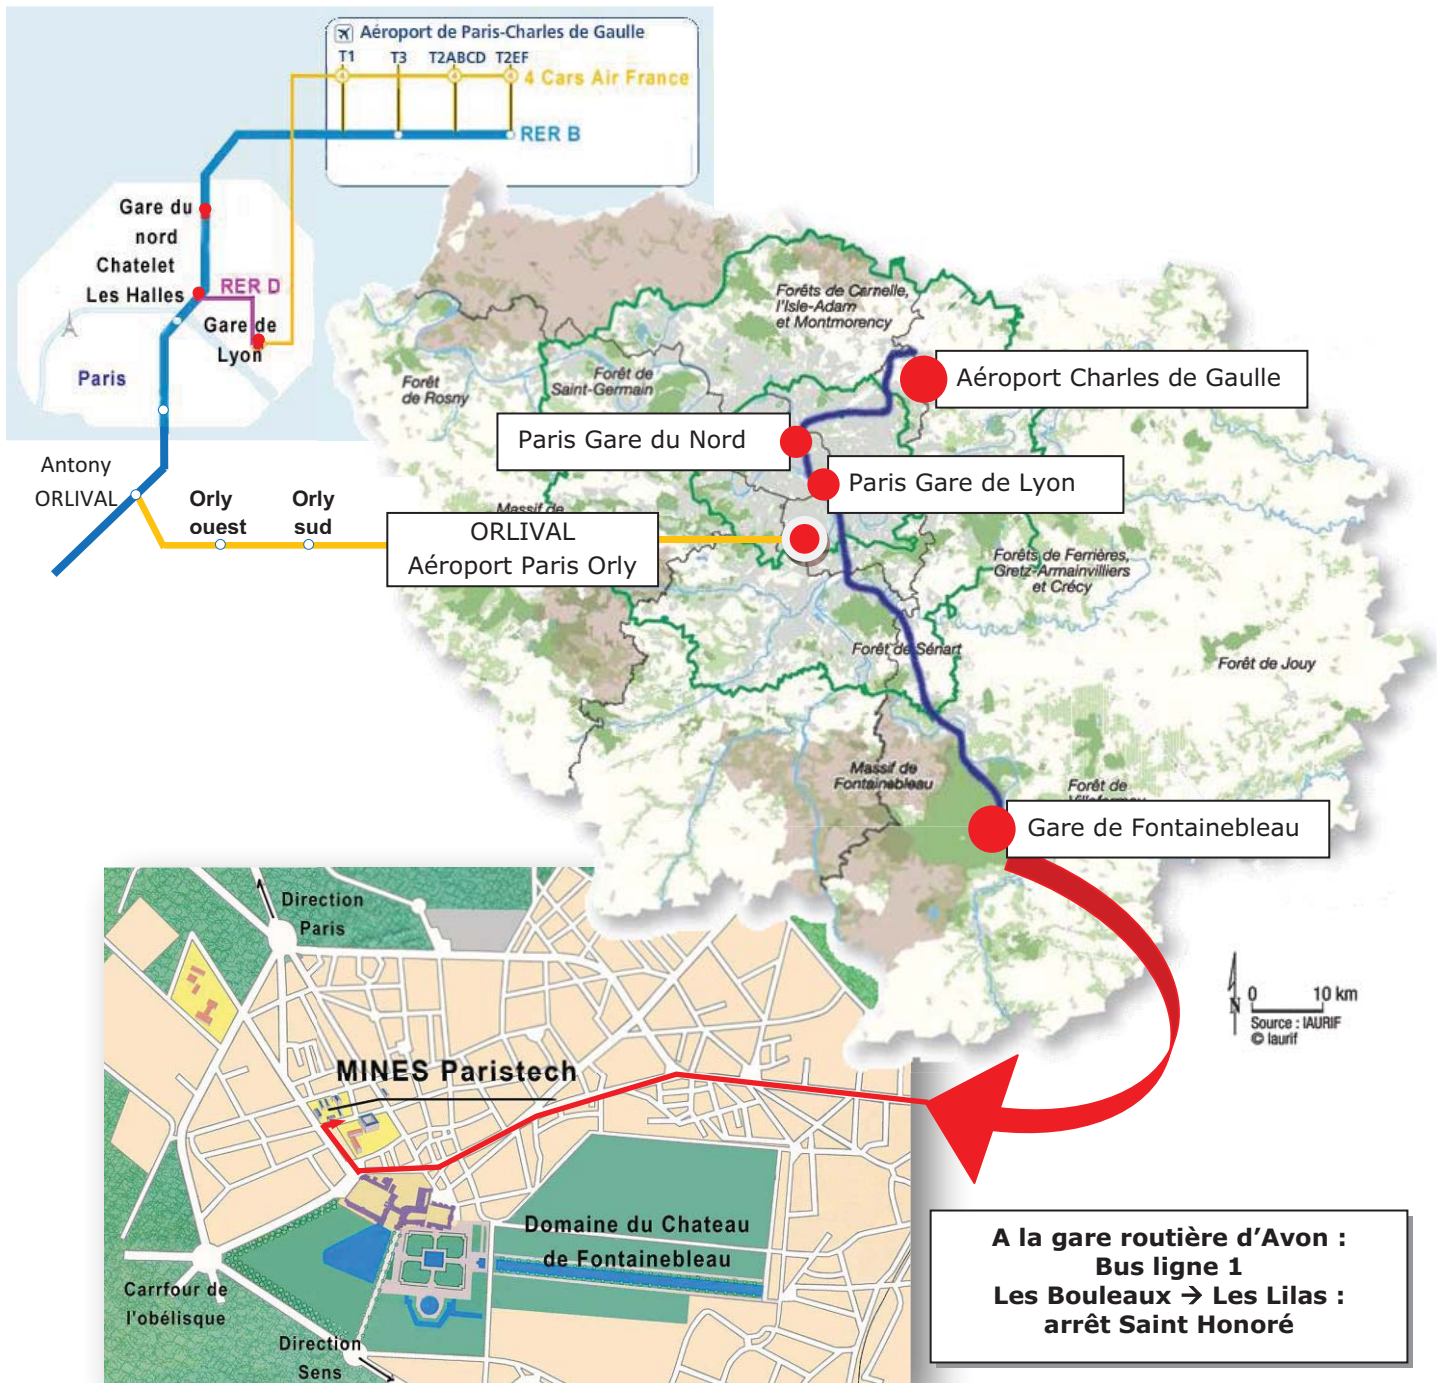

## Plan d'accès à Mines ParisTech Fontainebleau

Mines ParisTech, 35 rue Saint Honoré, 77300 Fontainebleau - France

Centre de Géosciences - Formation professionnelle en ingénierie minière  
 formation@geosciences.mines-paristech.fr - www.geosciences.mines-paristech.fr